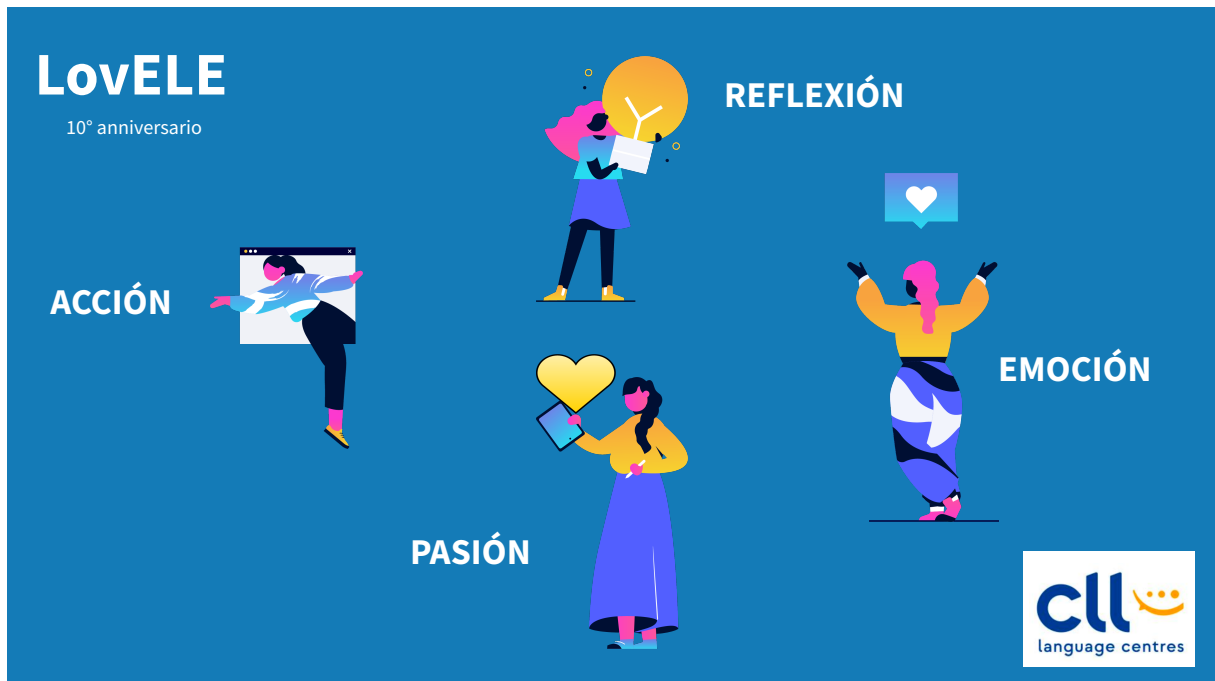

LovELE - Práctica reflexiva con acción, emoción y pasión (Mònica Company i Castells - CLL)

Enlace para el Genially: <https://view.genial.ly/652674d0a16bb900114718fd>

QRcode del Genially: